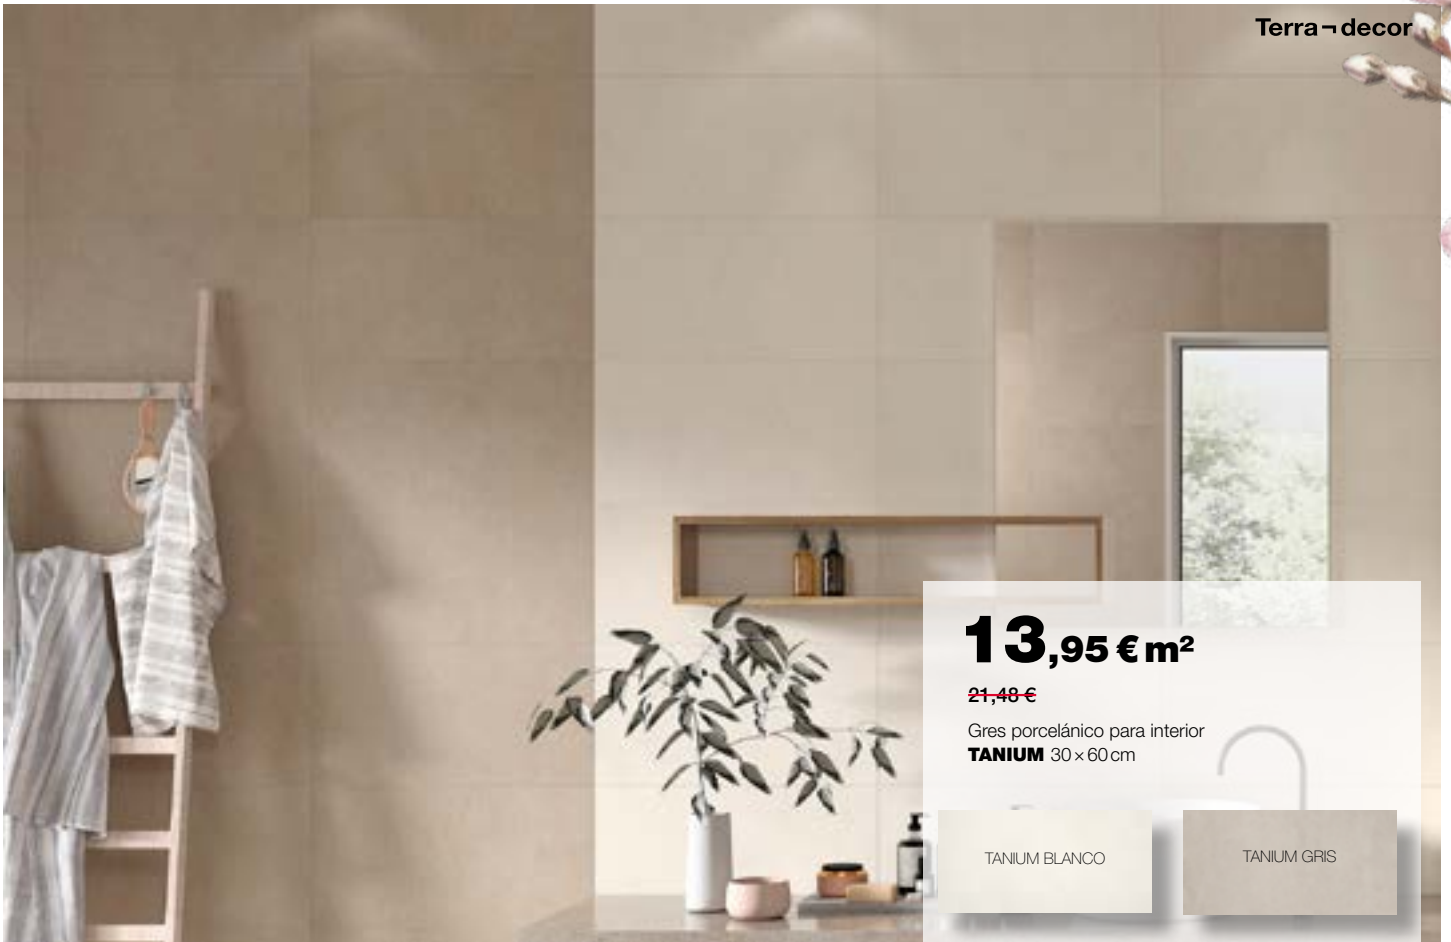

Terra - decor

13,95 € m²

~~21,48 €~~

Gres porcelánico para interior
TANIUM 30 x 60 cm

TANIUM BLANCO

TANIUM GRIS