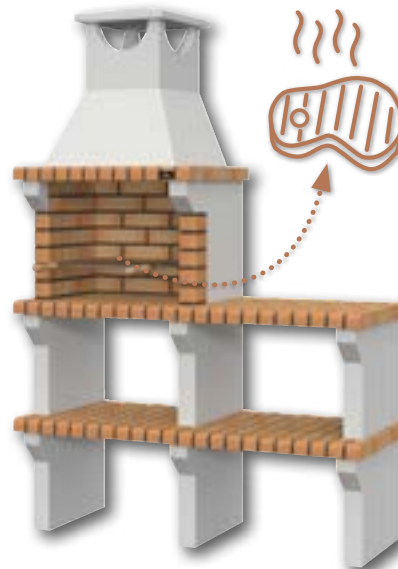

Terra - decor

Desde
15,95 € m²

~~22,69 €~~

Gres porcelánico para interior o exterior
CRETA 30 x 60 cm.

BLANCO	BEIGE	OCRE
15,95 € m ²	16,95 € m ²	16,95 € m ²

199€

Barbacoa COMPACTA SP

Alto 190 cm.
Fondo 47 cm.
Ancho 68 cm.
Zona de fuego 50 cm.
Peso 550 kg.

Barbacoa sin pintar con parrilla incluida.

395€

Barbacoa RIST REPISA

Alto 196 cm.
Fondo 47 cm.
Ancho 136 cm.
Zona de fuego 55 cm.
Peso 430 kg.

Barbacoa sin pintar con parrilla incluida.

399€

Barbacoa First22 DB

Alto 228 cm.
Fondo 58 cm.
Ancho 124 cm.
Peso 500 kg.
Zona de fuego 68 cm.

Barbacoa con parrilla incluida.

Mayor zona de fuego y altura.

450€

Barbacoa FIESTA

Alto 201 cm.
Fondo 50 cm.
Ancho 134 cm.
Peso 400 kg.
Zona de fuego 52 cm.
Color negro/gris.

Barbacoa con parrilla incluida.

BRASERO
Ladrillo refractario

495€

Barbacoa RÚSTICA SP

Alto 214 cm.
Fondo 60 cm.
Ancho 96 cm.
Peso 550 kg.
Zona de fuego 60 cm.
Barbacoa con parrilla incluida.

Hormigón coloreado.
Sensación piedra