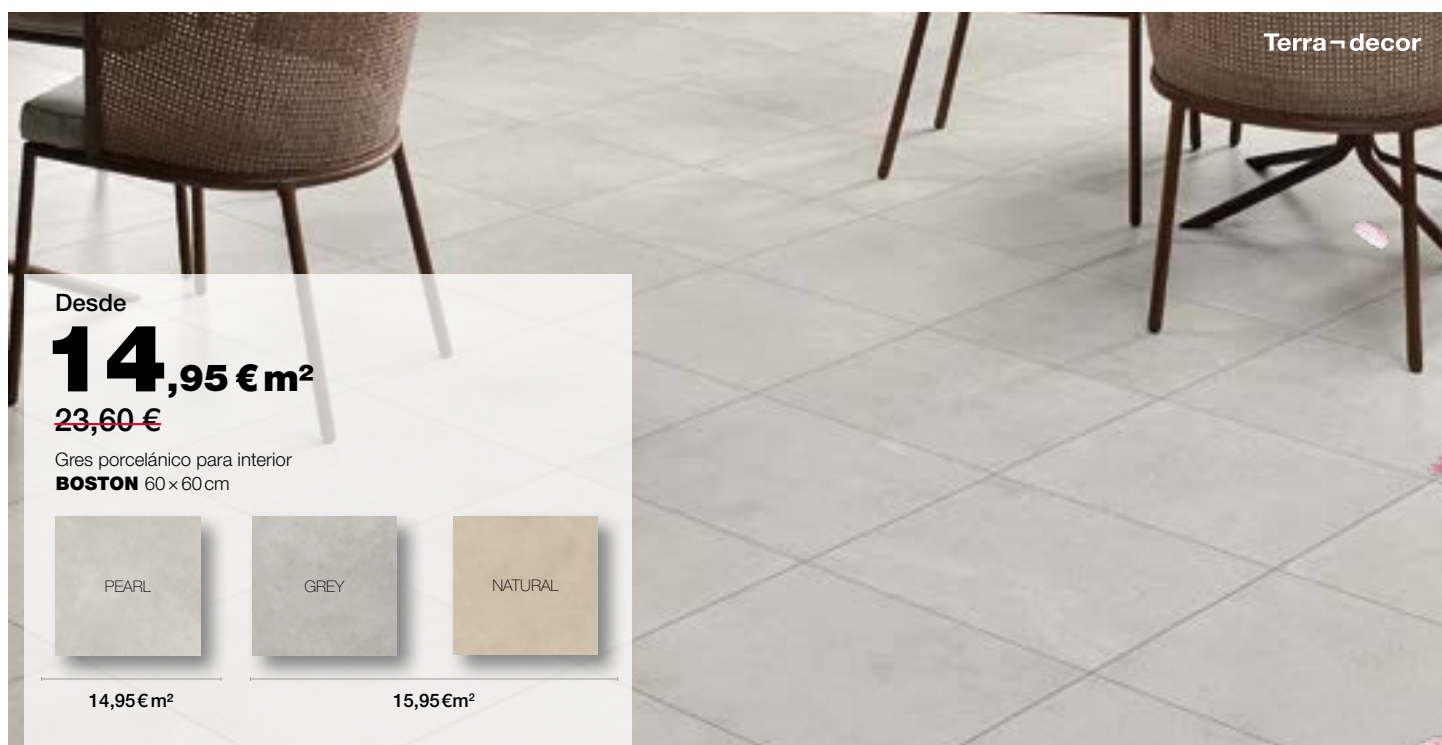

Terra-decor

Desde

14,95 € m²

~~23,60 €~~

Gres porcelánico para interior
BOSTON 60 x 60 cm

PEARL

GREY

NATURAL

14,95 € m²

15,95 € m²